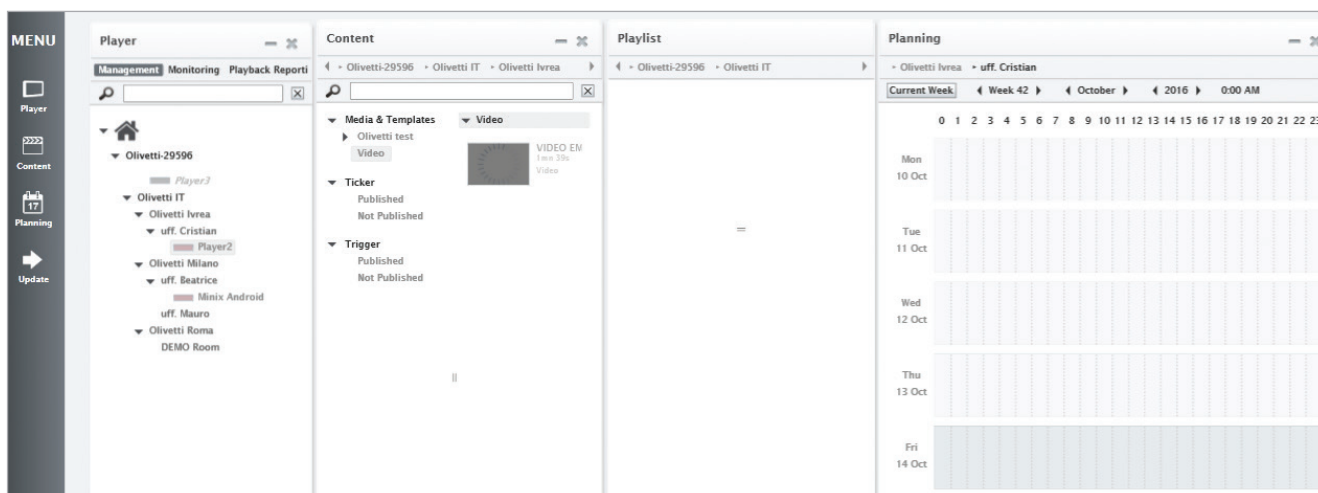

## Crea la tua “vetrina” digitale

**OliSignage SMART** è la soluzione cloud di Digital Signage per il tuo punto vendita: semplice e in real time per la tua comunicazione di prossimità.

Scegli lo stile grafico più adatto per la tua attività.

Se hai più di un punto vendita potrai utilizzarlo anche in più sedi e nello stesso momento.

**Di giorno:** usa la tua vetrina per attrarre la clientela in prossimità del tuo negozio e adatta la comunicazione in base alla fascia oraria.

**Di notte:** sfrutta la tua vetrina 24 ore al giorno per far conoscere i tuoi prodotti e servizi a target di clienti che solitamente non vengono attratti durante il giorno.

Interfaccia utente via web browser per la creazione e diffusione dei contenuti