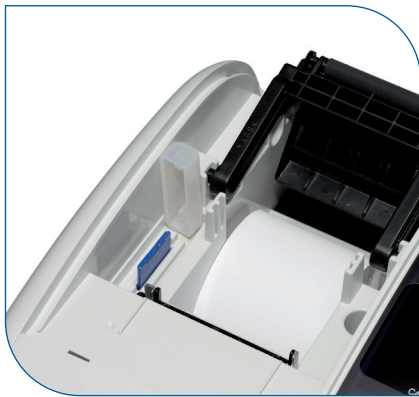

# ECR 7700 Plus SD

**Données de transactions de la caisse  
enregistreuse stockées sur carte sd  
Caisse enregistreuse électronique**

L'Olivetti Olivetti ECR 7700 Plus SD est une caisse enregistreuse compacte à l'élégant design italien, dotée d'une imprimante thermique alphanumérique rapide et silencieuse.

Les caractères de grandes tailles facilitent la lecture des montants à régler, tant sur l'écran opérateur que sur l'écran client, alors que le système d'accès verrouillé à clé permet différents niveaux d'accès à l'ECR 7700 Plus SD.

Accès rapide à la carte SD

Clavier verrouillable pour la sécurité et la sélection rapide des fonctions

Large tiroir-caisse avec plateau amovible et multiples compartiments

### CARACTÉRISTIQUES GÉNÉRALES

<b>Affichage opérateur</b>	- VFD à larges caractères, - 1 ligne alphanumérique, 10 positions
<b>Affichage client</b>	- VFD à larges caractères, - 1 ligne alphanumérique, 10 positions
<b>Sélecteur de fonctions</b>	- Verrouillage - 6 positions
<b>Clavier</b>	- 25 touches de fonctions - Clavier numérique à 12 touches
<b>Tiroir-caisse</b>	Large tiroir-caisse métallique verrouillable avec plateau amovible
<b>Dimensions (LxPxH)</b>	340 x 360 x 233 mm
<b>Poids</b>	5,1 kg